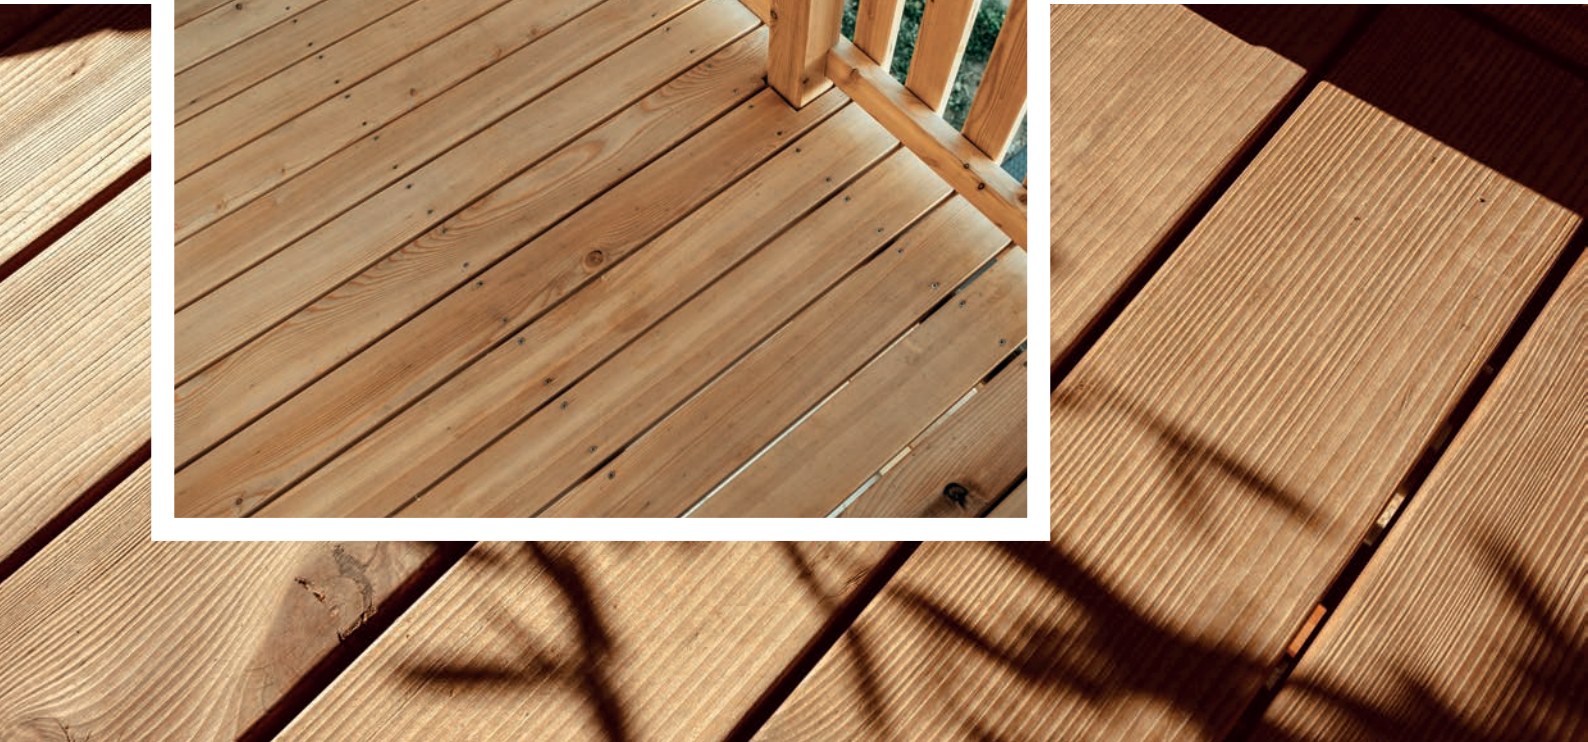

# TERRASSENDIELE WELLNESS

AUS ÖSTERREICHISCHER GEBIRGSLÄRSCHE

Ausgabe Februar 2023

## aus österreichischer Gebirgslärche

Durch eine gebürstete Oberfläche besitzt die Wellnessdiele sowohl haptisch als auch optisch eine einzigartige und natürliche Struktur. Beim Bürsten werden die weichen Holzfasern im Frühholz herausgebürstet, dadurch bildet das Spätholz eine härtere und widerstandsfähigere Oberfläche, ebenfalls werden die scharfkantigen Übergänge von Holz und Ästen abgerundet. Durch diese Bearbeitung wird das Holz also robuster und die Verletzungsgefahr wird verringert. Diese Eigenschaften kombiniert mit der nachhaltigen Gebirgslärche aus Österreich, welche durch die Höhenluft feiner wächst und dadurch eine gute Dauerhaftigkeit im Außenbereich hat, ergibt einen besonderen Terrassenbelag mit einem unschlagbaren Preis- Leistungsverhältnis.

# VORTEILE

- » Natürlich-unregelmäßig betonte Struktur der Oberfläche durch das Bürsten
- » Verbesserte mechanische Eigenschaften
- » Verringerte Verletzungsgefahr an Schafkantigen Ästen
- » Nachhaltige Holzart mit kurzen Transportwegen
- » Top Preis- Leistungsverhältnis
- » Das einheimische Nadelholz mit der besten Dauerhaftigkeit im Außenbereich